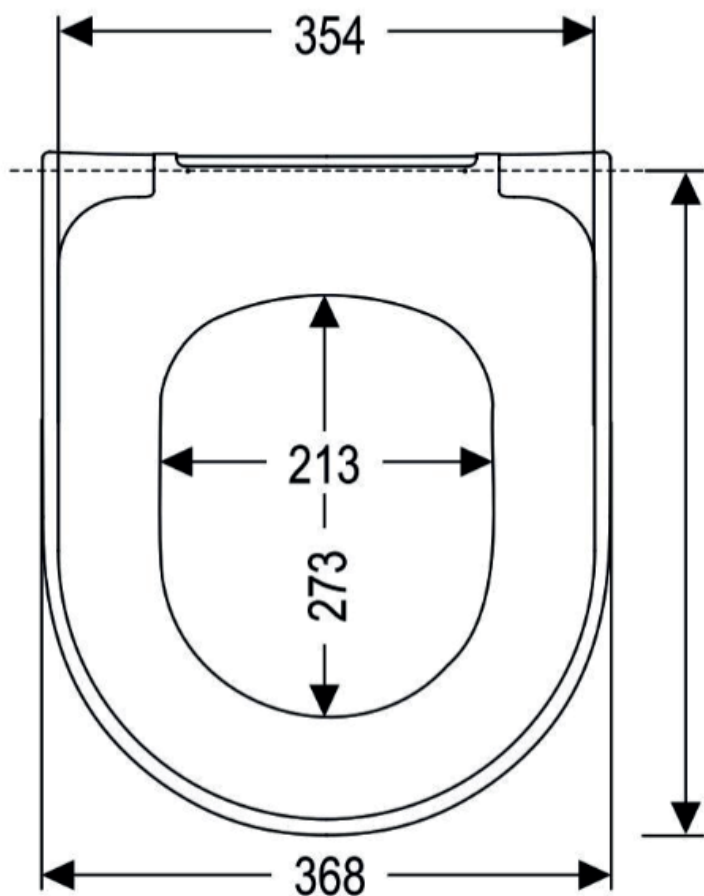

Bacan toiletsæde

Varenr.:
333221

VVS-nr.:
614800300

Materiale:

PVC

Farve:

Hvid

Beslag farve:

Flo gulvstående toilet - 321102

Flo gulvstående toilet - 321102T

LAVABO®

Model højde:
50,0 mm